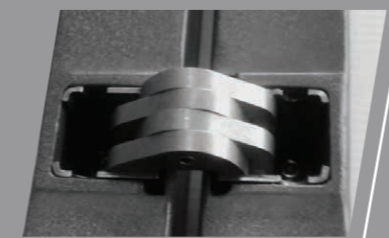

ISY

Cerniera a scomparsa